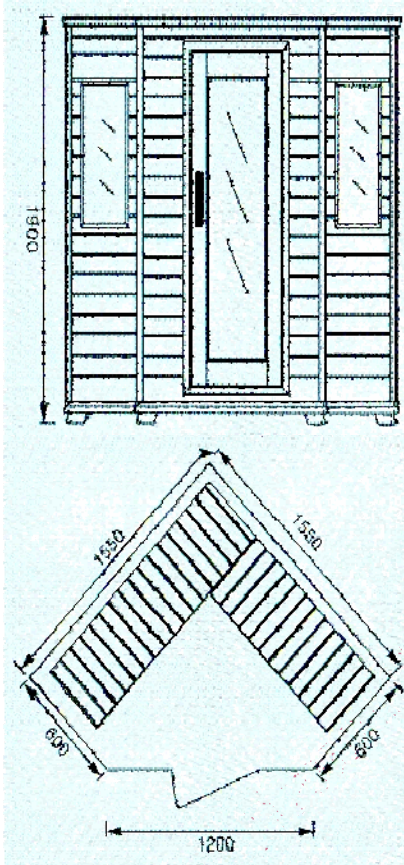

FIR-033LW

Ширина/Глубина/Высота (мм)	1550x600x1200x1900
Вместимость	4х-местная
Кол-во излучателей (шт)	6
Пульт управления	Цифровой
Мощность (Вт)	2000
Рабочая температура	10 - 65° С
Внутренняя и внешняя отделка	Тсуга/кедр/сосна