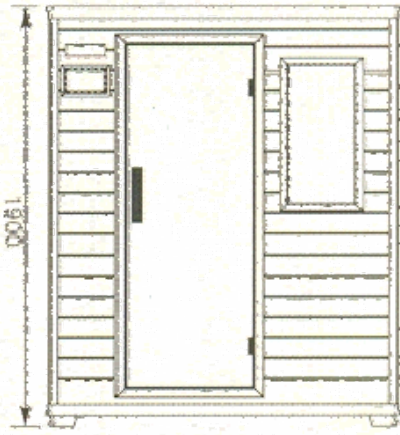

FIR-033LD

Ширина/Глубина/Высота (мм)

1550x1150x1900

Вместимость

3х-местная

Кол-во излучателей (шт)

6

Пульт управления

Цифровой

Мощность (Вт)

2000

Рабочая температура

10 - 65° С

Внутренняя и внешняя отделка

Тсуга/кедр/сосна