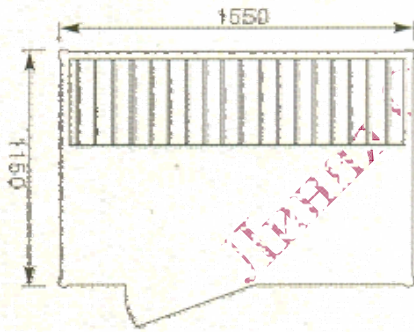

FIR-033LD

Ширина/Глубина/Высота (мм)

1550x1150x1900

Вместимость

3х-местная

Кол-во излучателей (шт)

6

Пульт управления

Цифровой

Мощность (Вт)

2000

Рабочая температура

10 - 65° С

Внутренняя и внешняя отделка

Тсуга/кедр/сосна